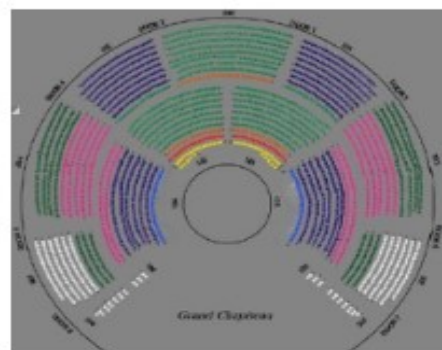

| Mar. - Mer. - Gio.: h 20.30<br>Dom. matinée - serale |          |          |
|--|----------|----------|
| Settore  | Promo    | Intero   |
| PLATINUM 1   | 132,50 € | 165,60 € |
| PLATINUM 2   | 123,30 € | 154,10 € |
| PLATINUM 3   | 114,10 € | 142,60 € |
| PLATINUM 4   | 104,90 € | 131,10 € |
| PREMIUM  | 95,70 €  | 119,60 € |
| SETTORE 1  | 81,90 €  | 102,30 € |
| SETTORE 2  | 68,10 €  | 85,10 €  |
| SETTORE 3  | 54,30 €  | 67,80 €  |
| SETTORE 4  | 41,40 €  | 51,70 €  |

| Ven. h 21.30 - Sab. h 17.00 e h 20.30<br>Dom. pomeridiana |          |          |
|---|----------|----------|
| Settore   | Promo    | Intero   |
| PLATINUM 1  | 139,80 € | 174,80 € |
| PLATINUM 2  | 130,60 € | 163,30 € |
| PLATINUM 3  | 118,70 € | 148,30 € |
| PLATINUM 4  | 112,20 € | 140,30 € |
| PREMIUM   | 103,00 € | 128,80 € |
| SETTORE 1   | 89,20 €  | 111,50 € |
| SETTORE 2   | 75,40 €  | 94,30 €  |
| SETTORE 3   | 61,60 €  | 77,00 €  |
| SETTORE 4   | 48,80 €  | 60,90 €  |

Ricevi i Biglietti in PDF sulla Tua mail

Pianta sala  
**Grand Chapiteau**

|            |
|------------|
| PLATINUM 1 |
| PLATINUM 2 |
| PLATINUM 3 |
| PLATINUM 4 |
| PREMIUM    |
| SETTORE 1  |
| SETTORE 2  |
| SETTORE 3  |
| SETTORE 4  |